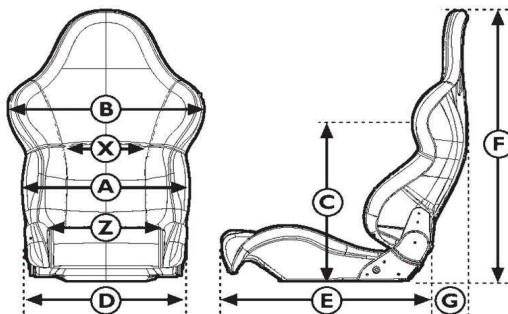

SPARCO ÜLÉSEK MÉRETTÁBLÁZATA 2011

CARBON ÜLÉSEK

SPARCO Ülés megnevezése	Méretek (mm)									
	A	B	C	D	E	F	G	X	Y	
ADV SC	465	630	630	470	579	980	100	290	370	
ADV SC-H	465	630	630	470	579	1060	100	290	370	
PRO ADV CARBON	476	616	580	480	579	935	100	311	357	
S-LIGHT CIRCUIT	465	585	575	485	530	945	55	260	295	
S-LIGHT CARBON	434	580	580	500	480	890	50	240	310	
PRO2000 CARBON	473	594	572	489	520	897	115	312	365	
EVO CARBON	460	610	585	515	495	880	140	255	300	

ÜVEGSZÁLAS ÜLÉSEK

SPARCO Ülés megnevezése	Méretek (mm)									
	A	B	C	D	E	F	G	X	Y	
PRO ADV	475	630	575	505	530	950	100	320	320	
CIRCUIT	460	580	580	471	545	925	115	260	285	
CIRCIUT PLUS	483	585	582	475	571	929	120	269	341	
PRO2000	473	594	572	489	520	897	115	312	365	
PRO2000 PLUS	479	594	572	489	520	897	115	315	385	
EVO	460	610	585	515	495	880	140	255	300	
EVO2 PLUS	465	590	620	535	525	915	130	260	325	
EVO3	510	645	585	570	490	875	135	290	340	
CORSA	459	604	600	495	550	914	40	250	345	
REV PLUS	465	575	560	485	465	875	160	285	320	

CSÖVÁZAS ÜLÉSEK

SPARCO Ülés megnevezése	Méretek (mm)									
	A	B	C	D	E	F	G	X	Y	
SPRINT	450	520	555	490	495	860	120	345	345	